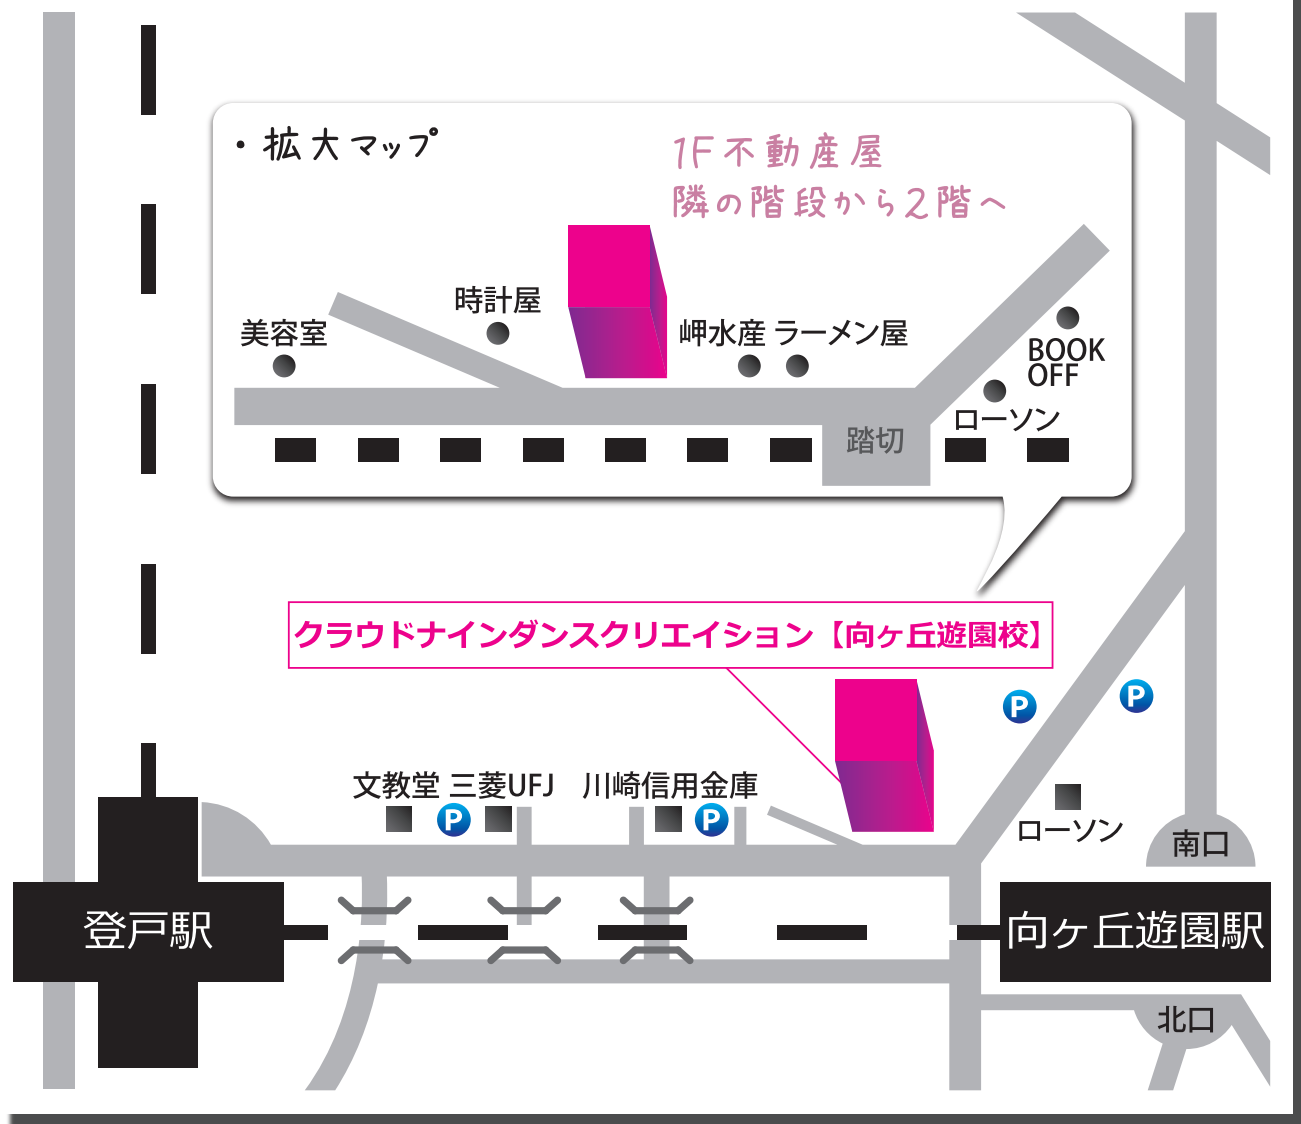

## アクセスマップ

▶ 向ヶ丘遊園校

両校共通 TEL 044-854-9322

■小田急線向ヶ丘遊園駅北口を出て、すぐ右の小道を線路沿いに歩くと、踏切がありますのでその踏切を渡り左折、右手に岬水産という寿司屋と不動産屋の間の階段を上ると当校です。

「お車でお越しの方へ」

■当スタジオの駐車場はご利用できません。

また、路上駐車も規制が厳しくなっておりますので、前の通りには駐車にならないようお願い致します。来校のお客様は必ず、近隣のコインパーキングをご利用下さい。

■住所：〒214-0014 神奈川県川崎市多摩区登戸 2662-1 プラザ向ヶ丘遊園 2F/3F

■営業時間：15:00～23:00（日曜定休） ■お問い合わせ電話番号：044-854-9322